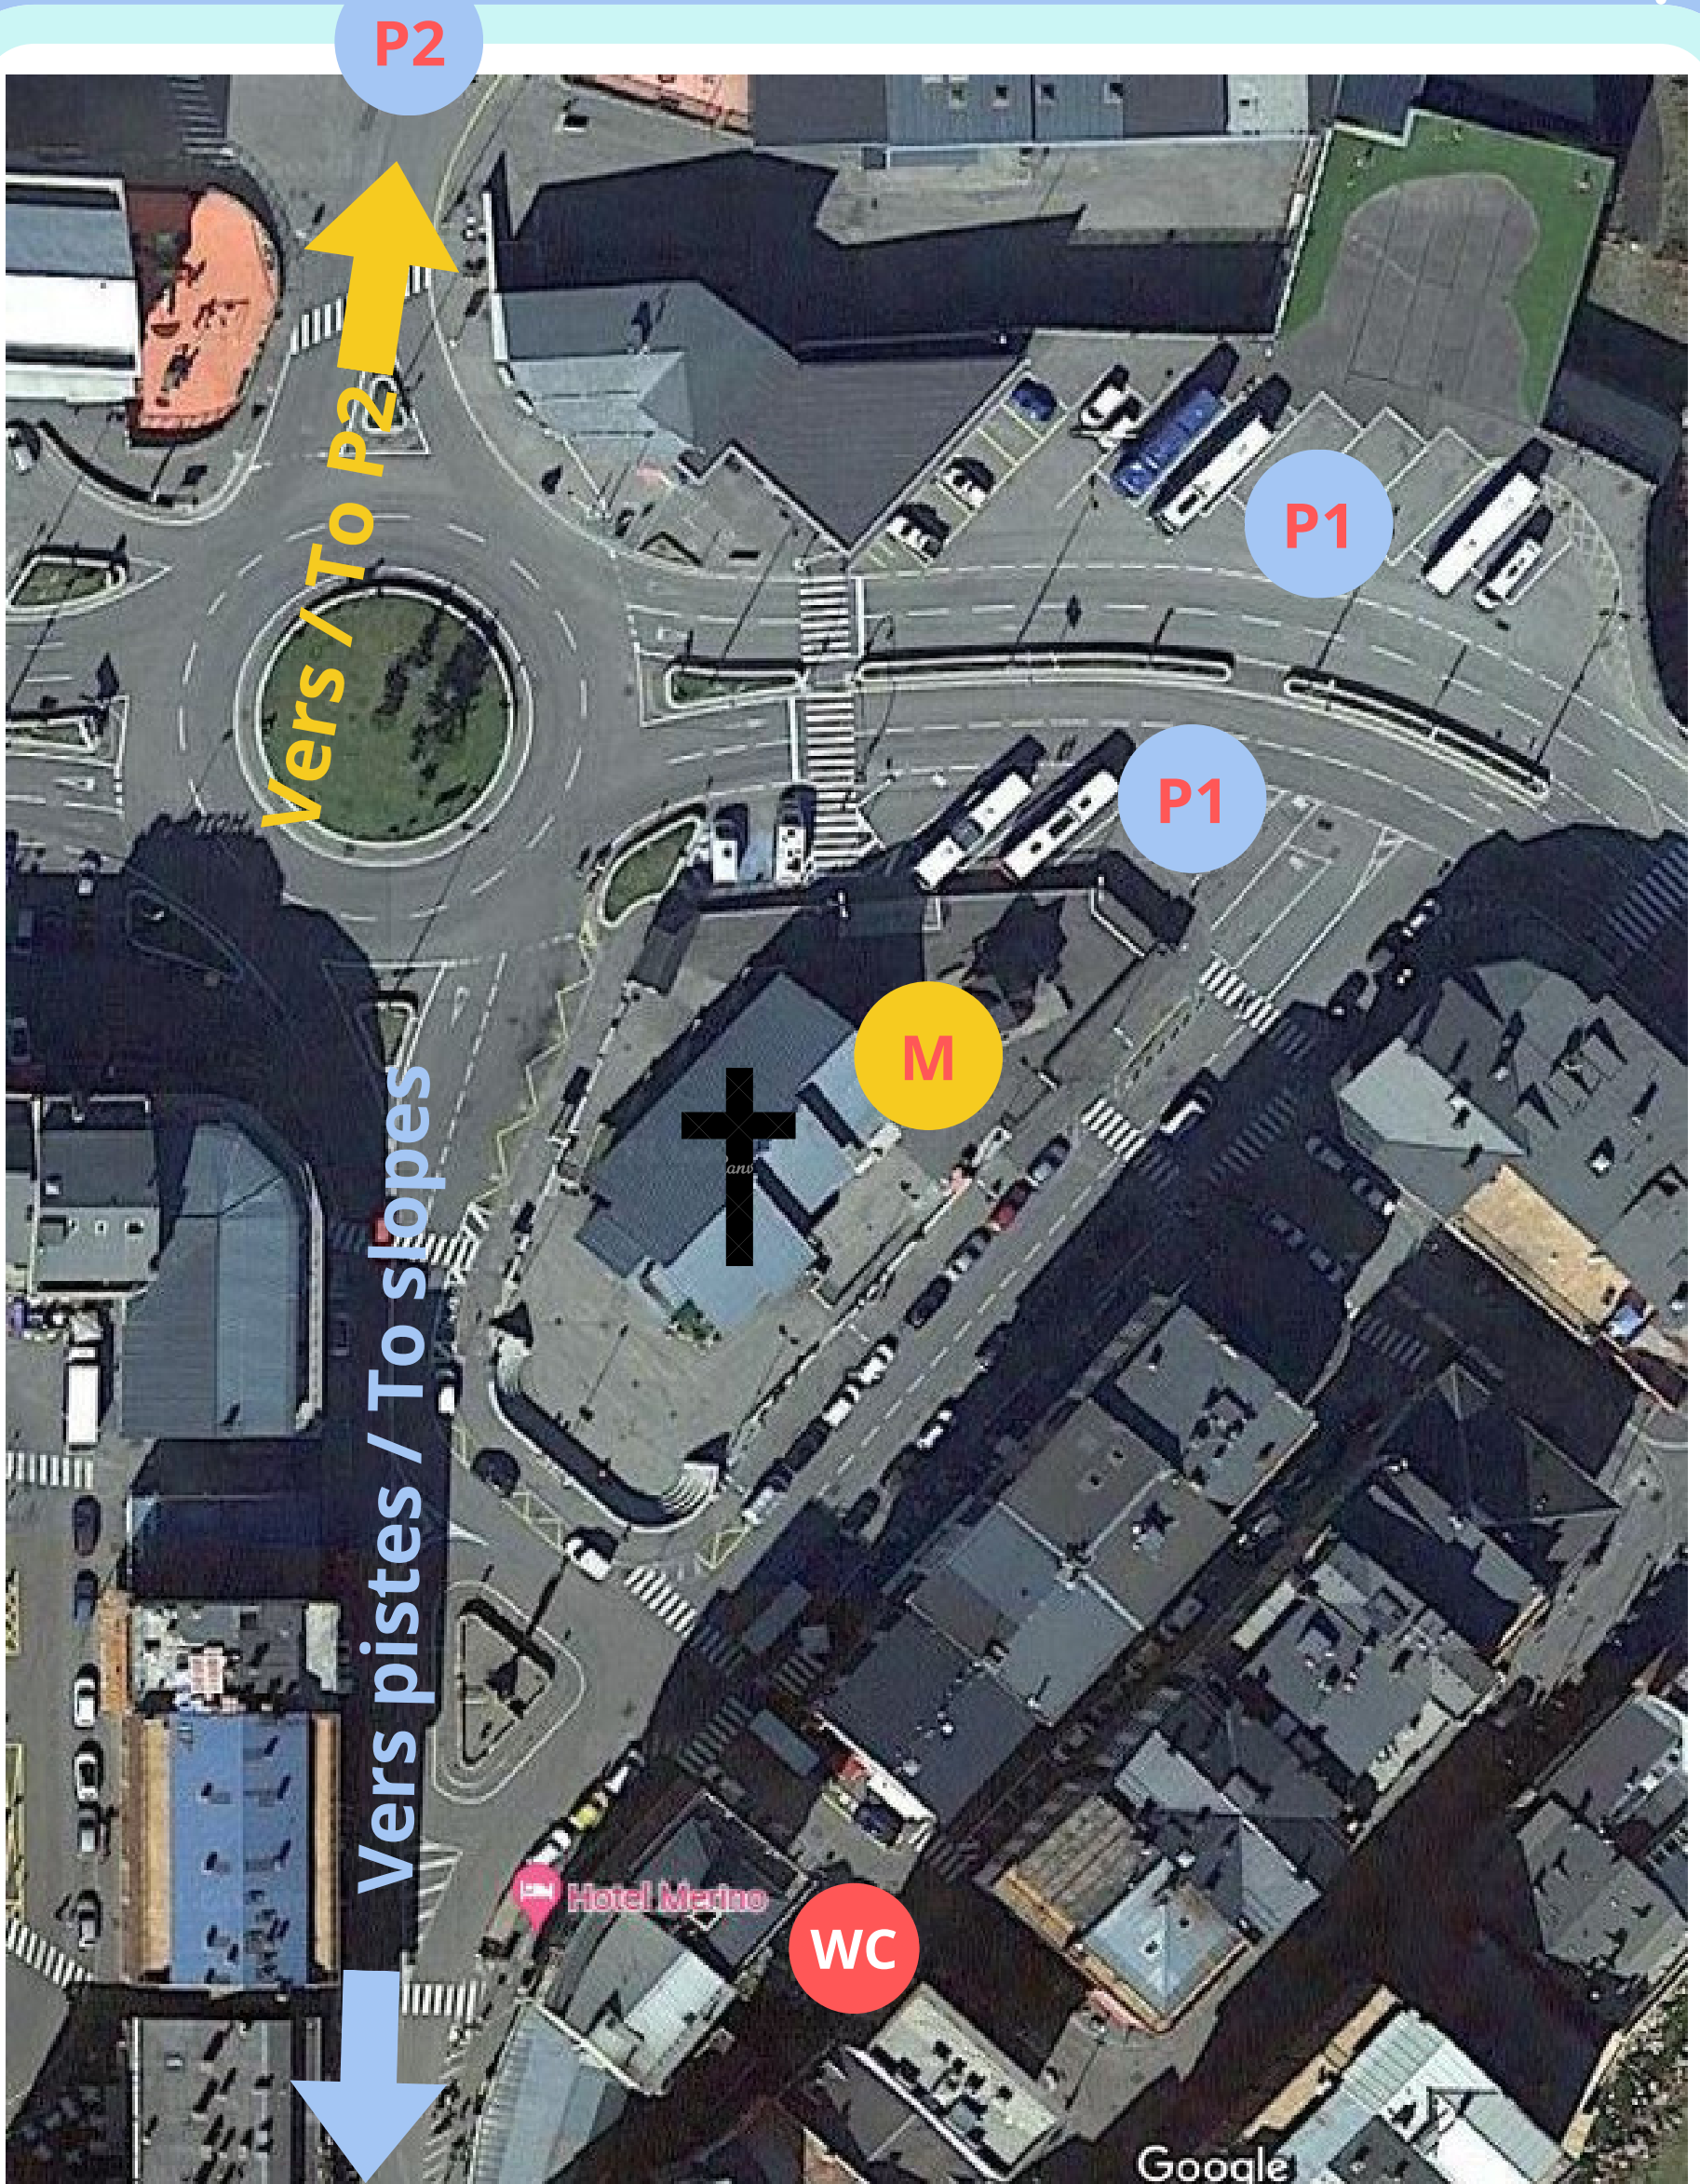

Très difficile
18
Very hard

Remontées: 73
Lifts

SLAT

Grandvalira

Départ de Toulouse:
Departure from Toulouse:

6H45 (6:45 a.m.)

Parking Capitany (Bréguet)

Sauf consigne du chef de bus
Except instruction from bus resp.

Départ de Grandvalira:
Departure from Grandvalira:

16H45 (4:45 p.m.)

Ce n'est pas la France!

It's not France!

Pièce d'identité obligatoire

ID card / Passport mandatory

SLAT

Grandvalira